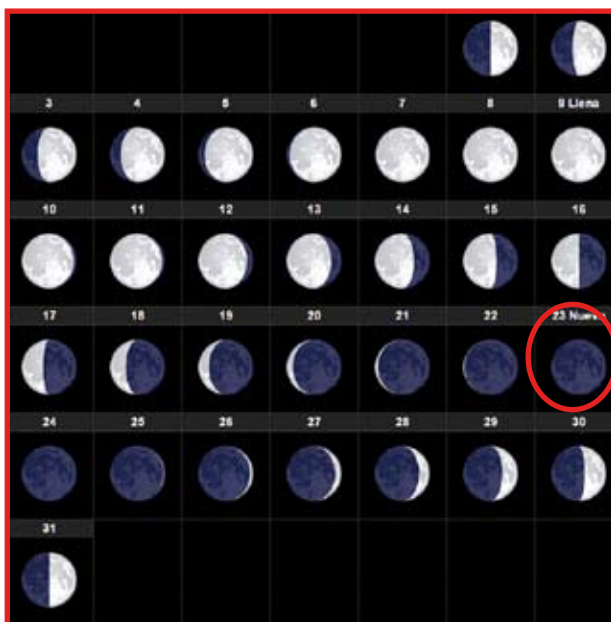

LIUYUÈ / LIUYUÈ 4715

JULIOL 2017

**CALENDARI
XINÈS**

És un **calendari solar i lunar**.

És l'any **4715 Ding You - Any del Gall**.

Venim del **Liuyue** que té **29 dies**.

Repetim el mes **Liuyue** que té **30 dies**.

Dates importants:

23 - Comença de nou el Liuyue (6è mes)