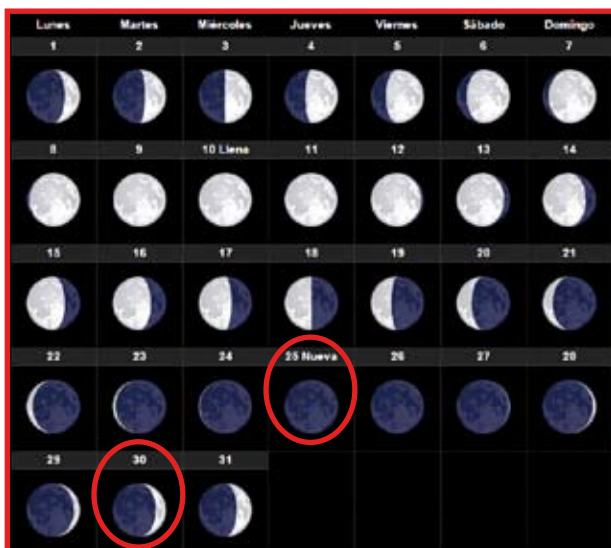

SIYUÈ / WUYUÈ 4714

MAIG 2017

CALENDARI XINÈS

És un **calendari solar i lunar**.

És l'any **4714 Ding You - Any del Gall**.

Venim del **Siyuè** que té **30 dies**.

Comença el mes **Wuyuè** que té **29 dies**.

Dates importants:

26 - Comença el mes Wuyuè (5è mes)

30 - Duan Wu Festival