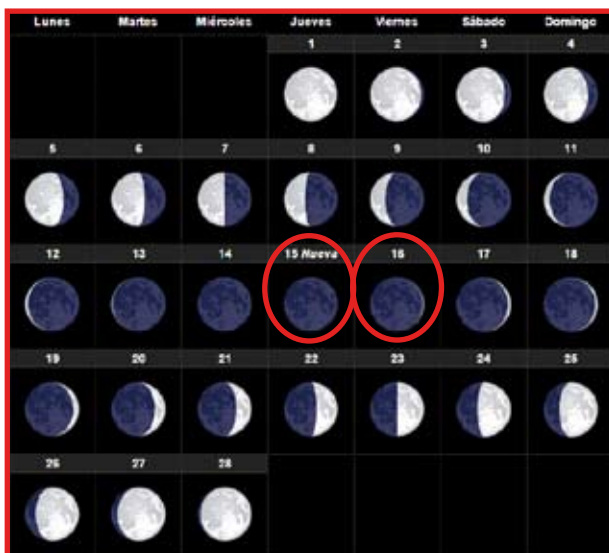

8 - Dijous Gras o Llarder

10 - Carnaval

14 - Dimecres de Cendra

18 - 1r diumenge de Quaresma

25 - 2n diumenge de Quaresma

DJUMADA I-ULA / DJUMADA I-AKHIRA 1439

FEBRER 2018

CALENDARI MUSULMÀ

És un **calendari lunar**.

És l'any **1439**.

Venim del **Djumada I-Ula** que té **30 dies**.

Comença el **Djumada I-Akhira** que té **29 dies**.

Dates importants:

17 - Inici del mes Djumada I-Akhira (6è mes)

SHI'ERYUÈ 4714 / HENGYUÈ 4715

FEBRER 2018

CALENDARI XINÈS

És un **calendari solar i lunar**.

És l'any **4714** i comença l'any **4715**.

Venim del **Shi'eryuè** que té **30 dies**.

Comença el mes **Hengyuè** que té **29 dies**.