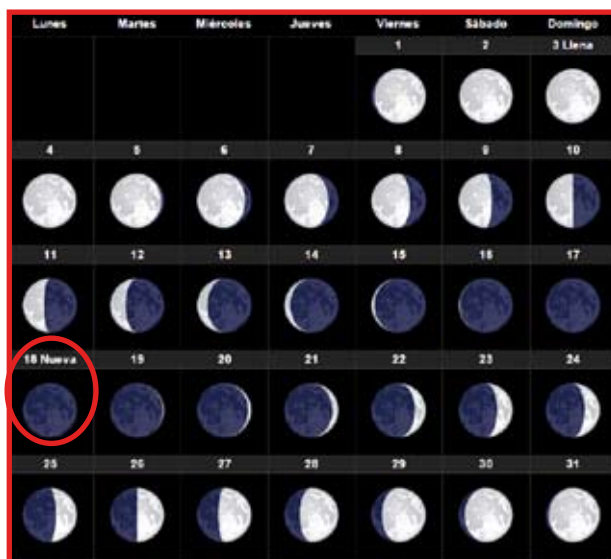

CALENDARI MUSULMÀ

És un **calendari lunar**.

És l'any **1439**.

Venim del **Rabi Al-Awwal** que té **30 dies**.

Comença el **Rabi Al-Akhir** que té **29 dies**.

Dates importants:

1 - Mawlid Al-Nabi

20 - Inici del mes Rabi Al-Akhir (4t mes)

SHIYUÈ / SHIYIYUÈ 4715

DESEMBRE 2017

**CALENDARI
XINÈS**

És un **calendari solar i lunar**.

És l'any **4715 Ding You - Any del Gall**.

Venim del **Shiyuè** que té **30 dies**.

Comença el mes **Shiyiyuè** que té **30 dies**.