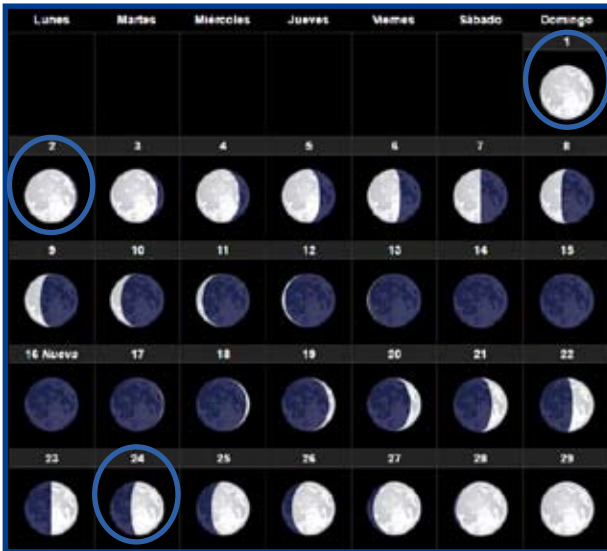

ABRIL 2018

**CALENDARI
GREGORIÀ**

És un **calendari solar**.

És l'any **2018**.

El mes té **30 dies**.

Dates importants:

1 - Inici del 4t mes

1 - Pasqua

2 - Dilluns de Pasqua

23 - Sant Jordi

RADJAB / SHABAN 1439

ABRIL 2018

CALENDARI MUSULMÀ

És un **calendari lunar**.

És l'any **1439**.

Venim del **Radjab** que té **30 dies**.

Comença el **Shaban** que té **29 dies**.

Dates importants:

13 - Lailat Al Miraj

17 - Inici del mes Shaban (8è mes)

ERYUÈ / SANYUÈ 4716

ABRIL 2018

CALENDARI XINÈS

És un **calendari solar i lunar**.