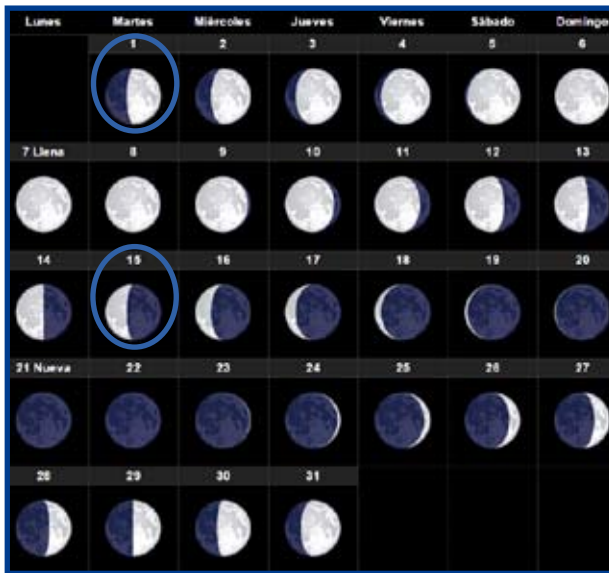

# AGOST 2017

**CALENDARI  
GREGORIÀ**

És un **calendari solar**.

És l'any **2017**.

El mes té **31 dies**.

Dates importants:

**1 - Inici del 8è mes**

**15 - Mare de Déu**

Dates importants:

**24 - Inici del mes Dhu I-Hidjdja (12è mes)**