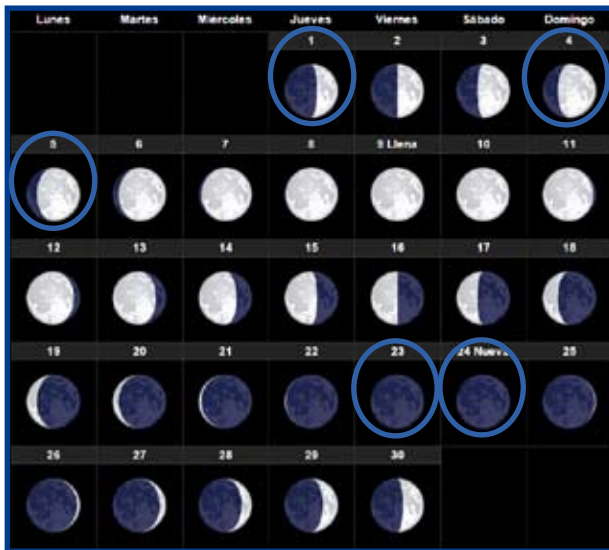

JUNY 2017

CALENDARI GREGORIÀ

És un **calendari solar**.

És l'any **2017**.

El mes té **30 dies**.

Dates importants:

1 - Inici del 6è mes

4 - Pentacosta

5 - Dilluns de Pentacosta

15 - Corpus Cristi

23 - Revetlla de Sant Joan

24 - Sant Joan

RAMADAN / SHAWWAL 1438

JUNY 2017

**CALENDARI
MUSULMÀ**

És un **calendari lunar**.

És l'any **1438**.

Venim del **Ramadan** que té **30 dies**.

Comença el **Shawwal** que té **29 dies**.

Dates importants:

21 - Lailat Al Qadr

23 - Qads

25 - Eid Al-Fitr

7 - Inici del mes Shawwal (10è mes)