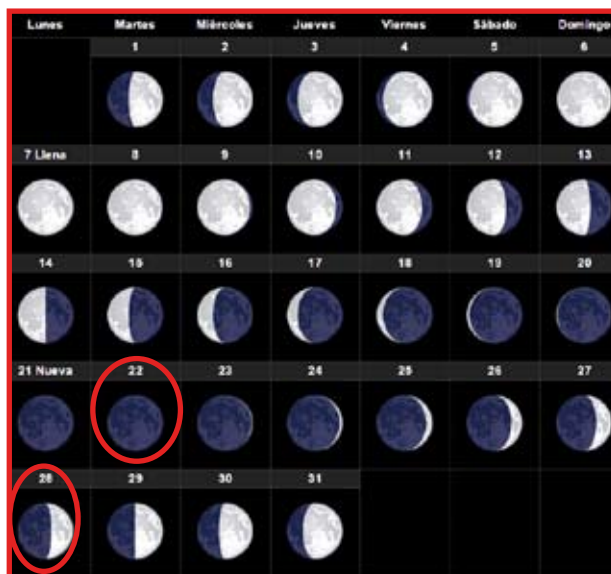

LIUYUÈ /QIYUÈ 4715

AGOST 2017

CALENDARI XINÈS

És un **calendari solar i lunar**.

És l'any **4715 Ding You - Any del Gall**.

Venim del **Liuyuè** que té **30 dies**.

Comença el **Qiyuè** que té **29 dies**.

Dates importants:

22 - Comença el mes Qiyuè (7è mes)

28 - Qixi Festival