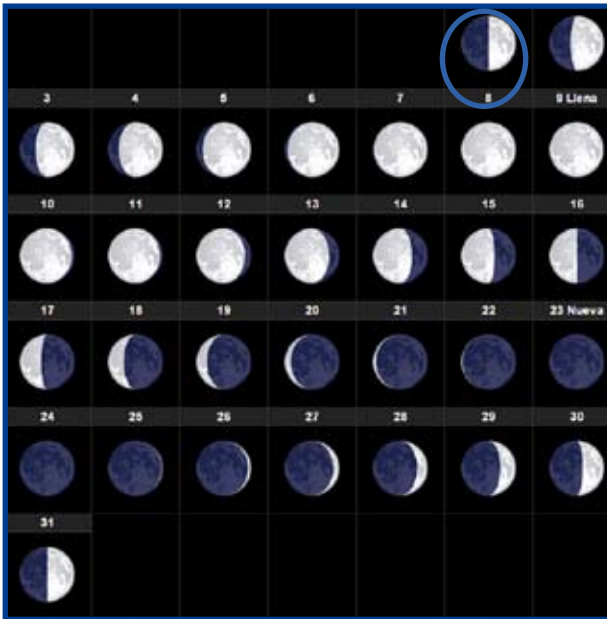

JULIOL 2017

**CALENDARI
GREGORIÀ**

És un **calendari solar**.

És l'any **2017**.

El mes té **31 dies**.

Dates importants:

1 - Inici del 7è mes

SHAWAL / DHU I-KADA 1438

JULIOL 2017

CALENDARI
MUSULMÀ

És un **calendari lunar**.

És l'any **1438**.

Venim del **Shawal** que té **29 dies**.

Comença el **Dhu I-Kada** que té **30 dies**

Dates importants:

25 - Inici del mes Dhu I-Kada (11è mes)

Dates importants:

23 - Comença de nou el Liuyue (6è mes)