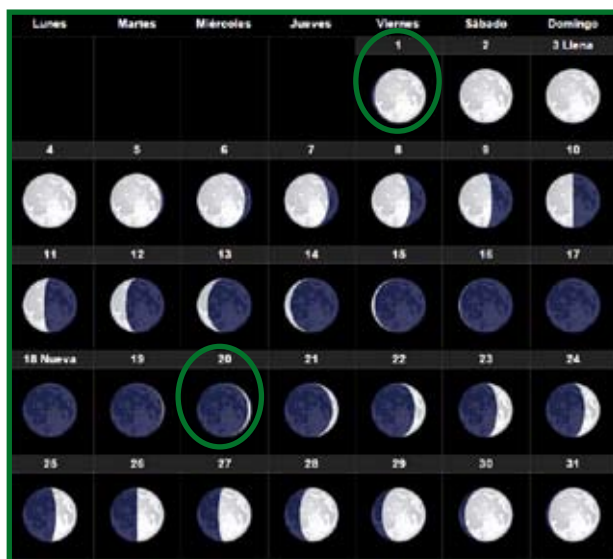

8- Immaculada

10- 2n diumenge Advent

17- 3r diumenge Advent

24- 4t diumenge Advent

24- Nit de Nadal

25- Nadal

26- Sant Esteve

28- Sants Innocents

CALENDARI MUSULMÀ

És un **calendari lunar**.

És l'any **1439**.

Venim del **Rabi Al-Awwal** que té **30 dies**.

Comença el **Rabi Al-Akhir** que té **29 dies**.

Dates importants:

1 - Mawlid Al-Nabi

20 - Inici del mes Rabi Al-Akhir (4t mes)