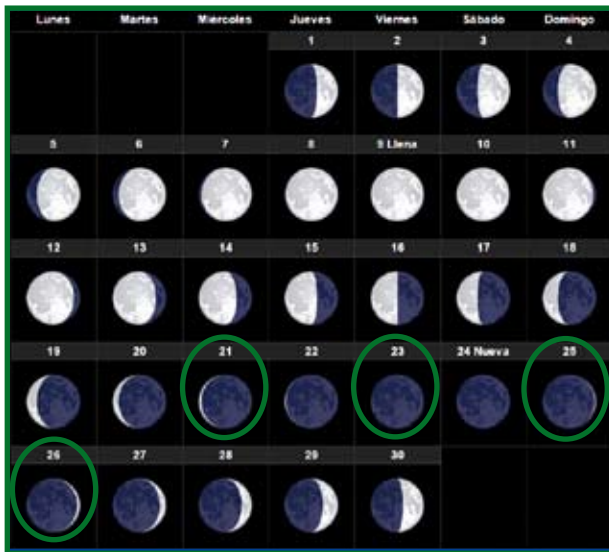

JUNY 2017

CALENDARI GREGORIÀ

És un **calendari solar**.

És l'any **2017**.

El mes té **30 dies**.

Dates importants:

1 - Inici del 6è mes

4 - Pentacosta

5 - Dilluns de Pentacosta

15 - Corpus Cristi

23 - Revetlla de Sant Joan

24 - Sant Joan

RAMADAN / SHAWWAL 1438

JUNY 2017

**CALENDARI
MUSULMÀ**

És un **calendari lunar**.

És l'any **1438**.

Venim del **Ramadan** que té **30 dies**.

Comença el **Shawwal** que té **29 dies**.

Dates importants:

21 - Lailat Al Qadr

23 - Qads

25 - Eid Al-Fitr

7 - Inici del mes Shawwal (10è mes)