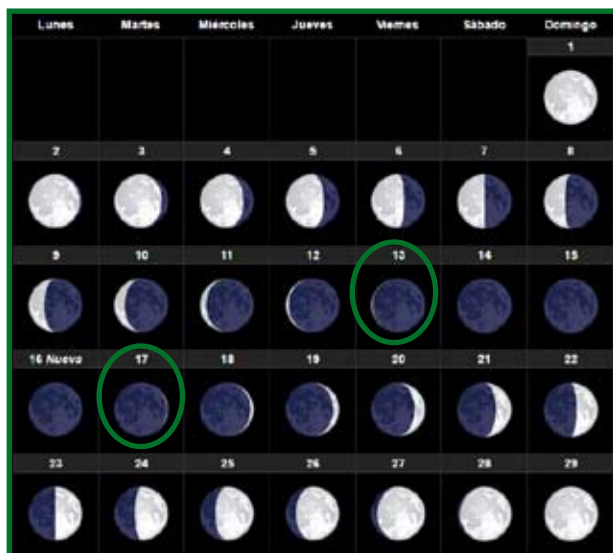

ABRIL 2018

**CALENDARI
GREGORIÀ**

És un **calendari solar**.

És l'any **2018**.

El mes té **30 dies**.

Dates importants:

1 - Inici del 4t mes

1 - Pasqua

2 - Dilluns de Pasqua

23 - Sant Jordi

RADJAB / SHABAN 1439

ABRIL 2018

CALENDARI MUSULMÀ

És un **calendari lunar**.

És l'any **1439**.

Venim del **Radjab** que té **30 dies**.

Comença el **Shaban** que té **29 dies**.

Dates importants:

13 - Lailat Al Miraj

17 - Inici del mes Shaban (8è mes)

ERYUÈ / SANYUÈ 4716

ABRIL 2018

CALENDARI XINÈS

És un **calendari solar i lunar**.