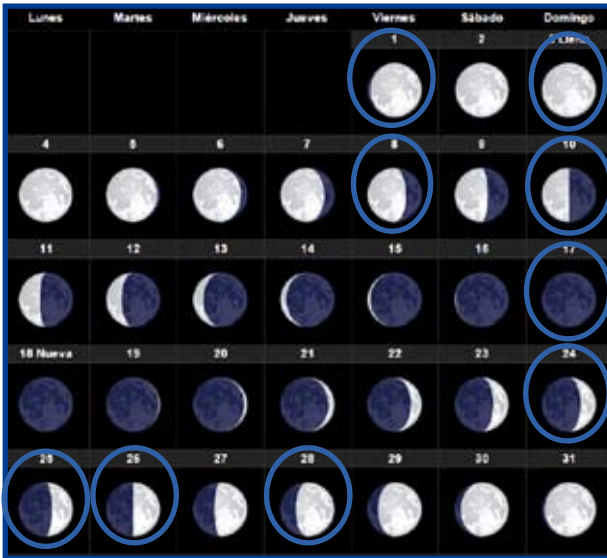

DESEMBRE 2017

CALENDARI GREGORIÀ

És un **calendari solar**.

És l'any **2017**.

El mes té **31 dies**.

Dates importants:

1- Inici del 12è mes

3- 1r diumenge Advent

8- Immaculada

10- 2n diumenge Advent

17- 3r diumenge Advent

24- 4t diumenge Advent

24- Nit de Nadal

25- Nadal

26- Sant Esteve

28- Sants Innocents

CALENDARI MUSULMÀ

És un **calendari lunar**.

És l'any **1439**.

Venim del **Rabi Al-Awwal** que té **30 dies**.

Comença el **Rabi Al-Akhir** que té **29 dies**.

Dates importants:

1 - Mawlid Al-Nabi

20 - Inici del mes Rabi Al-Akhir (4t mes)