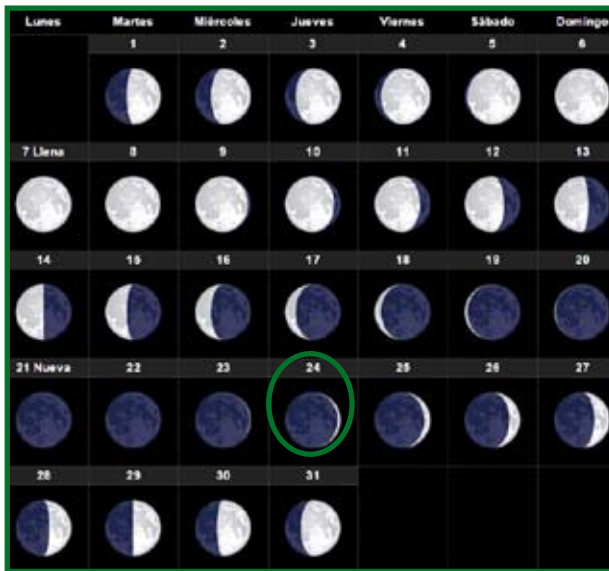

DHU I-KADA / DHU I-HIDJDJA 1438

AGOST 2017

**CALENDARI
MUSULMÀ**

És un **calendari lunar**.

És l'any **1438**.

Venim del **Dhu I-Kada** que té **30 dies**.

Comença el **Dhu I-Hidjdja** que té **29 dies**.

Dates importants:

24 - Inici del mes Dhu I-Hidjdja (12è mes)