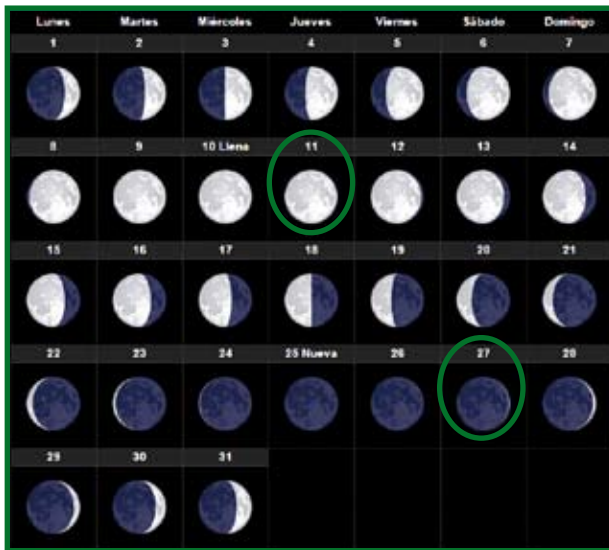

# MAIG 2017

**CALENDARI  
GREGORIÀ**

És un **calendari solar**.

És l'any **2017**.

El mes té **31 dies**.

Dates importants:

**1 - Inici del 5è mes**

**1 - Festa del Treball**

# SHABAN / RAMADAN 1438

MAIG 2017