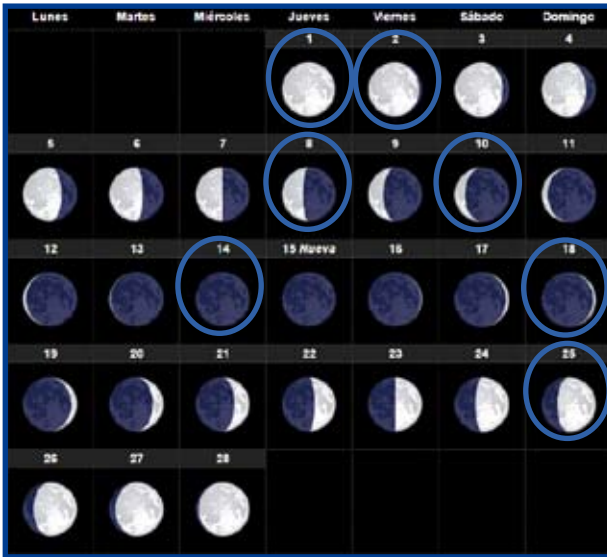

FEBRER 2018

CALENDARI GREGORIÀ

És un **calendari solar**.

És l'any **2018**.

El mes té **28 dies**.

Dates importants:

1 - Inici del 2n mes

2 - Candalera

8 - Dijous Gras o Llarder

10 - Carnaval

14 - Dimecres de Cendra

18 - 1r diumenge de Quaresma

25 - 2n diumenge de Quaresma

DJUMADA I-ULA / DJUMADA I-AKHIRA 1439

FEBRER 2018

CALENDARI MUSULMÀ

És un **calendari lunar**.

És l'any **1439**.

Venim del **Djumada I-Ula** que té **30 dies**.

Comença el **Djumada I-Akhira** que té **29 dies**.

Dates importants:

17 - Inici del mes Djumada I-Akhira (6è mes)