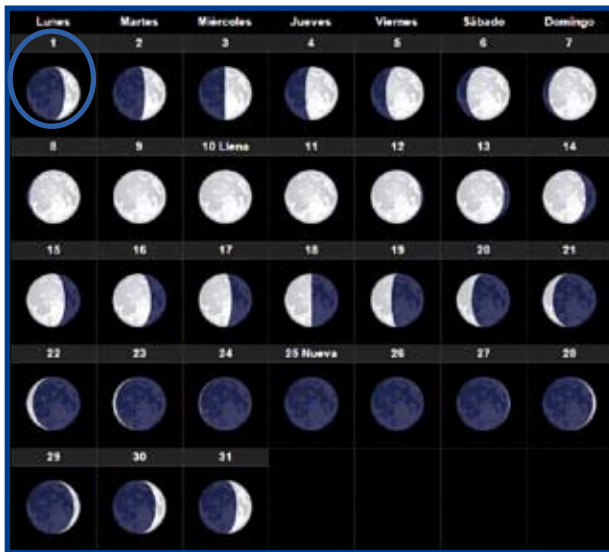

# MAIG 2017

**CALENDARI  
GREGORIÀ**

És un **calendari solar**.

És l'any **2017**.

El mes té **31 dies**.

Dates importants:

**1 - Inici del 5è mes**

**1 - Festa del Treball**

# SHABAN / RAMADAN 1438

MAIG 2017