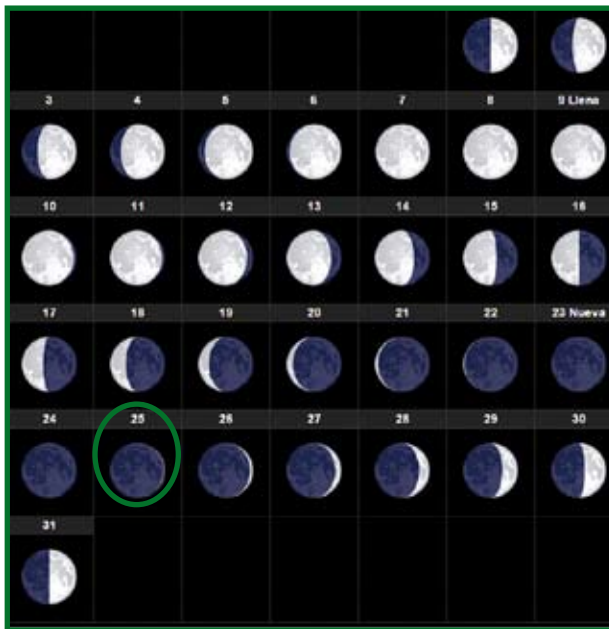

JULIOL 2017

**CALENDARI
GREGORIÀ**

És un **calendari solar**.

És l'any **2017**.

El mes té **31 dies**.

Dates importants:

1 - Inici del 7è mes

SHAWAL / DHU I-KADA 1438

JULIOL 2017

CALENDARI
MUSULMÀ

És un **calendari lunar**.

És l'any **1438**.

Venim del **Shawal** que té **29 dies**.

Comença el **Dhu I-Kada** que té **30 dies**

Dates importants:

25 - Inici del mes Dhu I-Kada (11è mes)

Dates importants:

23 - Comença de nou el Liuyue (6è mes)