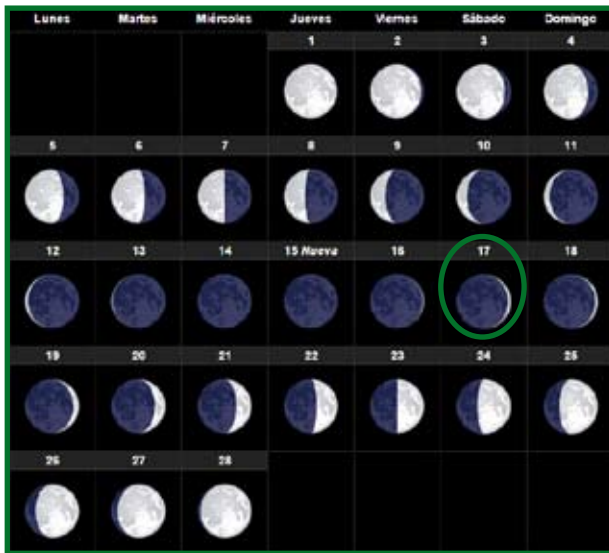

FEBRER 2018

CALENDARI GREGORIÀ

És un **calendari solar**.

És l'any **2018**.

El mes té **28 dies**.

Dates importants:

1 - Inici del 2n mes

2 - Candalera

8 - Dijous Gras o Llarder

10 - Carnaval

14 - Dimecres de Cendra

18 - 1r diumenge de Quaresma

25 - 2n diumenge de Quaresma

DJUMADA I-ULA / DJUMADA I-AKHIRA 1439

FEBRER 2018

CALENDARI MUSULMÀ

És un **calendari lunar**.

És l'any **1439**.

Venim del **Djumada I-Ula** que té **30 dies**.

Comença el **Djumada I-Akhira** que té **29 dies**.

Dates importants:

17 - Inici del mes Djumada I-Akhira (6è mes)