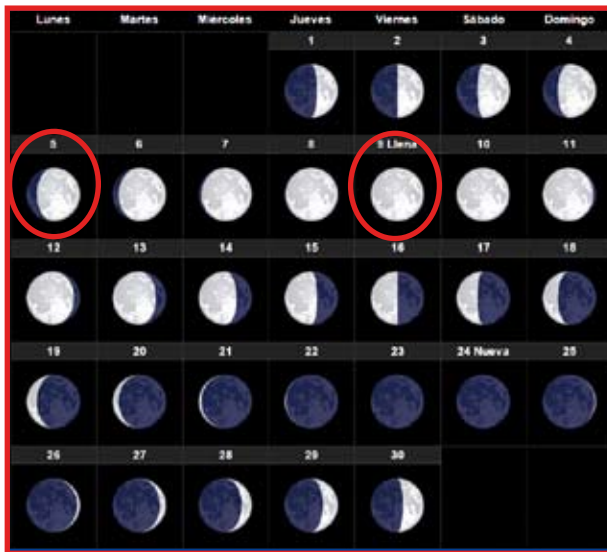

5 - Dilluns de Pentacosta

15 - Corpus Cristi

23 - Revetlla de Sant Joan

24 - Sant Joan

RAMADAN / SHAWWAL 1438

JUNY 2017

**CALENDARI
MUSULMÀ**

És un **calendari lunar**.

És l'any **1438**.

Venim del **Ramadan** que té **30 dies**.

Comença el **Shawwal** que té **29 dies**.

Dates importants:

21 - Lailat Al Qadr

23 - Qads

25 - Eid Al-Fitr

7 - Inici del mes Shawwal (10è mes)

WUYUÈ / LIUYUÈ 4714

JUNY 2017

**CALENDARI
XINÈS**

És un **calendari solar i lunar**.

És l'any **4714 Ding You - Any del Gall**.

Venim del **Wuyuè** que té **29 dies**.

Comença el mes **Liuyuè** que té **29 dies**.