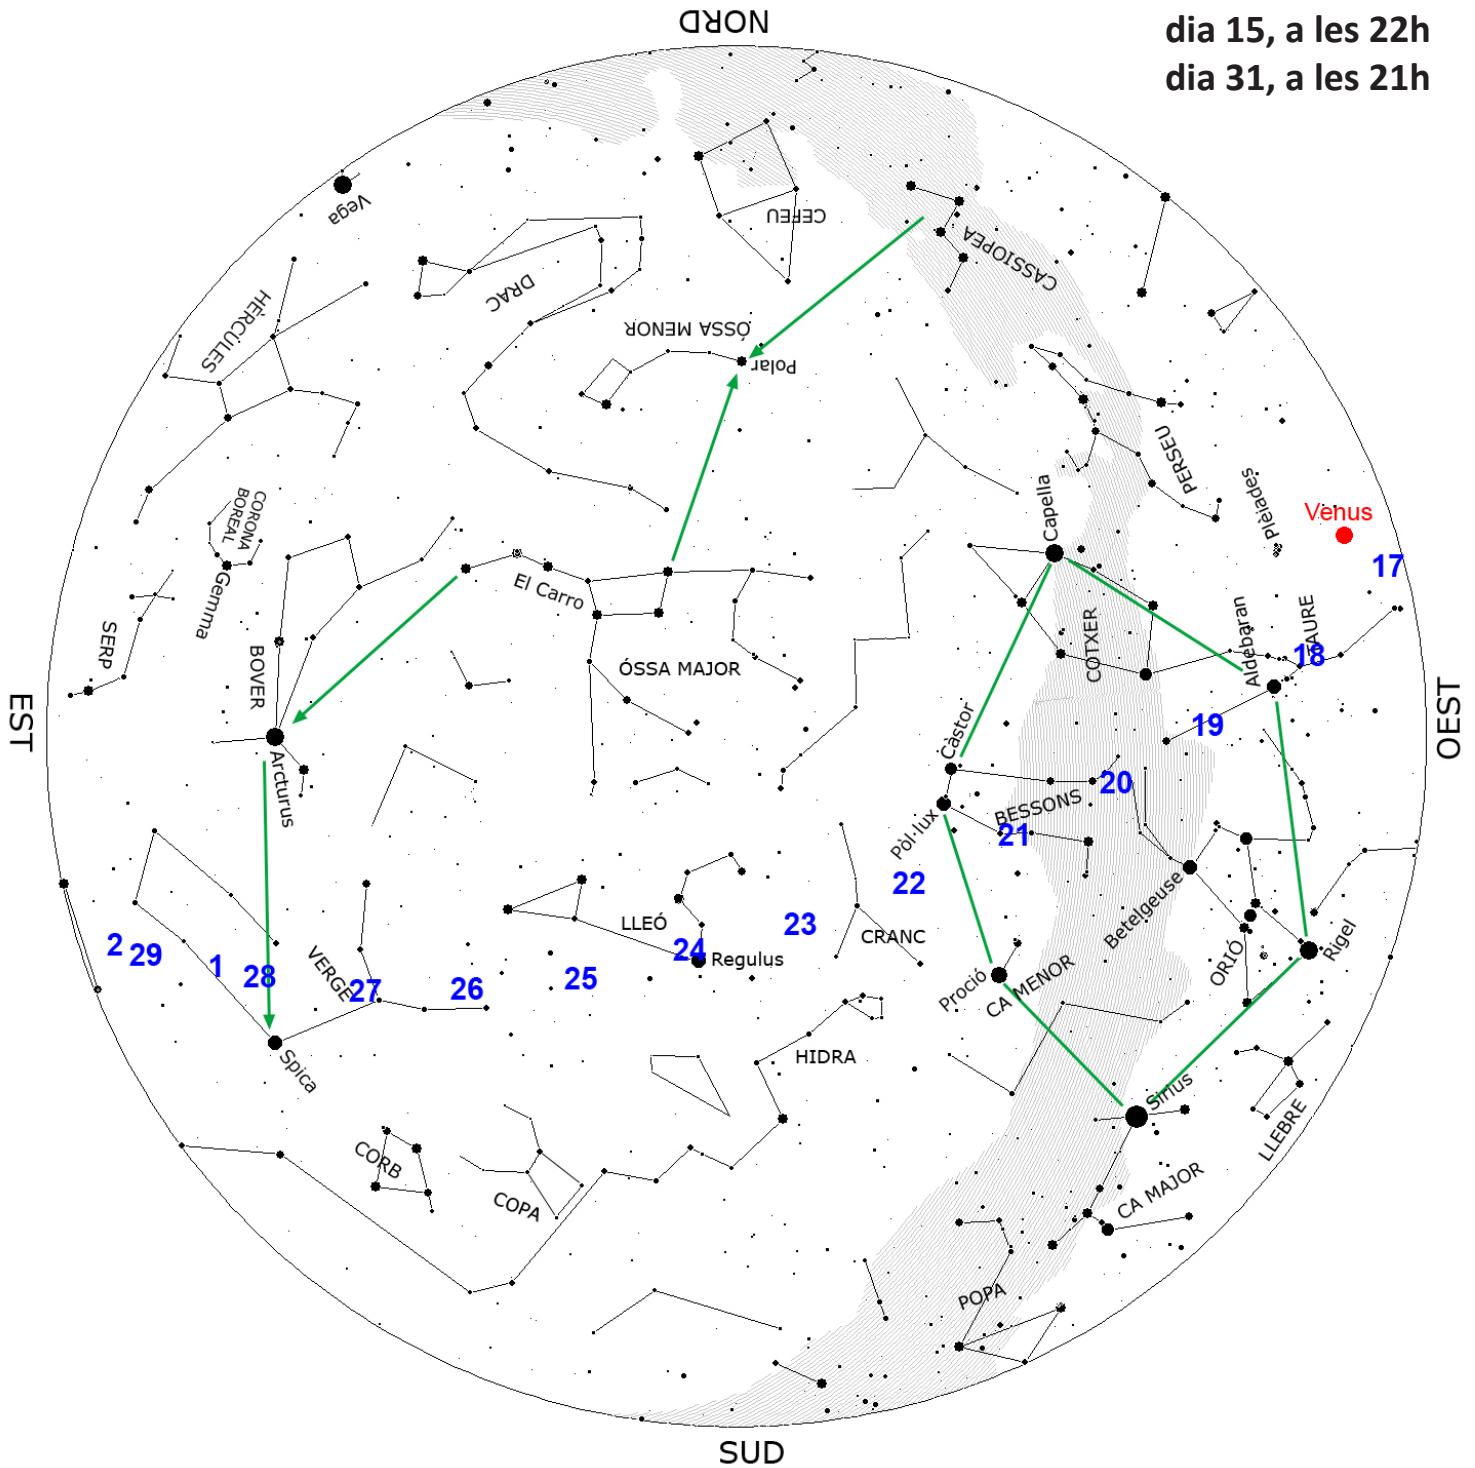

# CARTA CELESTE

## ABRIL 2018

dia 1, a les 23h  
dia 15, a les 22h  
dia 31, a les 21h

Per identificar les estrelles en el cel, gireu la carta de manera que l'horitzó que esteu mirant quedi a la part baixa.

*Els números de color blau indiquen la **posició de la Lluna** en els corresponents dies del mes.*

*Els punts vermells marquen la **posició dels planetes** visibles durant el mes.*

Actualitzeu cada mes aquest mapa a <http://www.planetari.cat>

Baixeu-vos un programa de panoràmiques de cel nocturn a <http://www.nightshadesoftware.org>