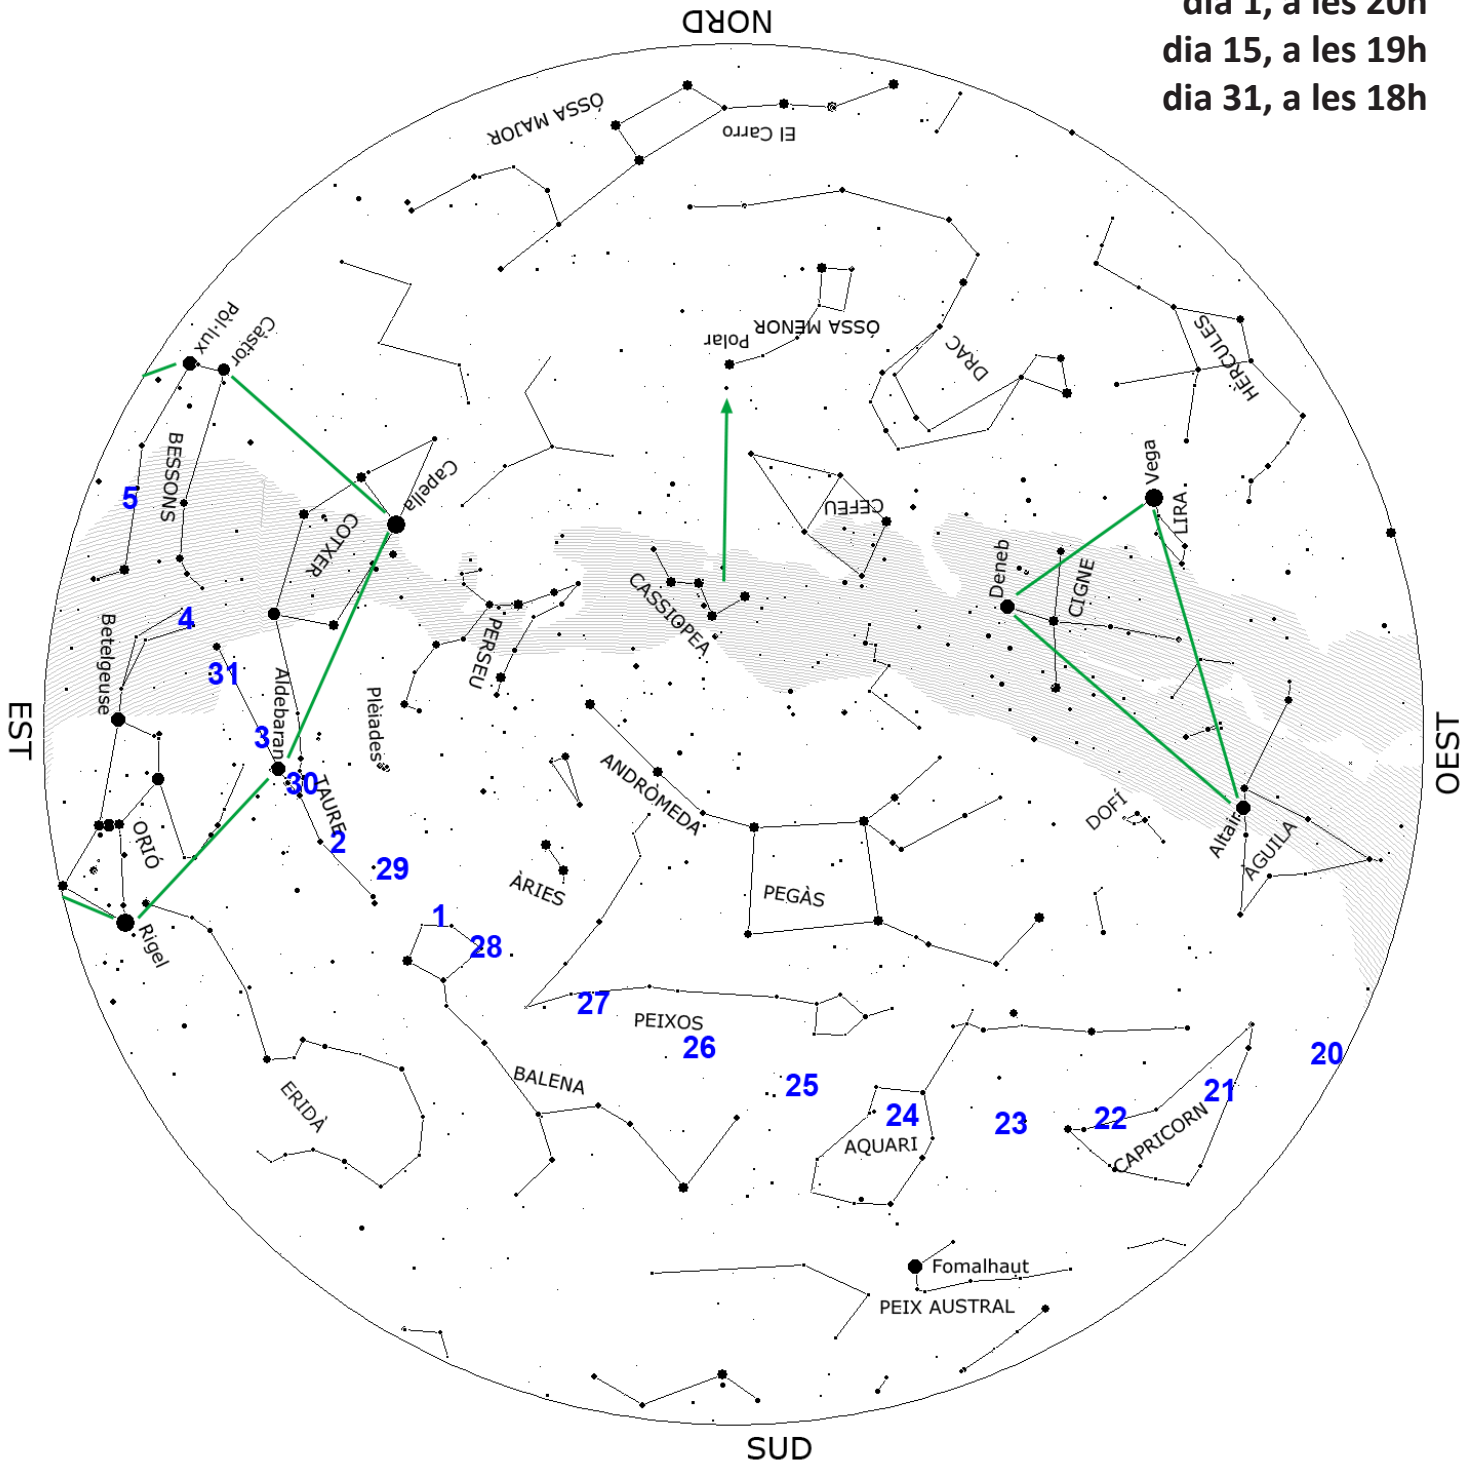

CARTA CELESTE

DESEMBRE 2017

dia 1, a les 20h
dia 15, a les 19h
dia 31, a les 18h

Per identificar les estrelles en el cel, gireu la carta de manera que l'horitzó que esteu mirant quedi a la part baixa.

*Els números de color blau indiquen la **posició de la Lluna** en els corresponents dies del mes.*

*Els punts vermells marquen la **posició dels planetes** visibles durant el mes.*

Actualitzeu cada mes aquest mapa a <http://www.planetari.cat>

Baixeu-vos un programa de panoràmiques de cel nocturn a <http://www.nightshadesoftware.org>