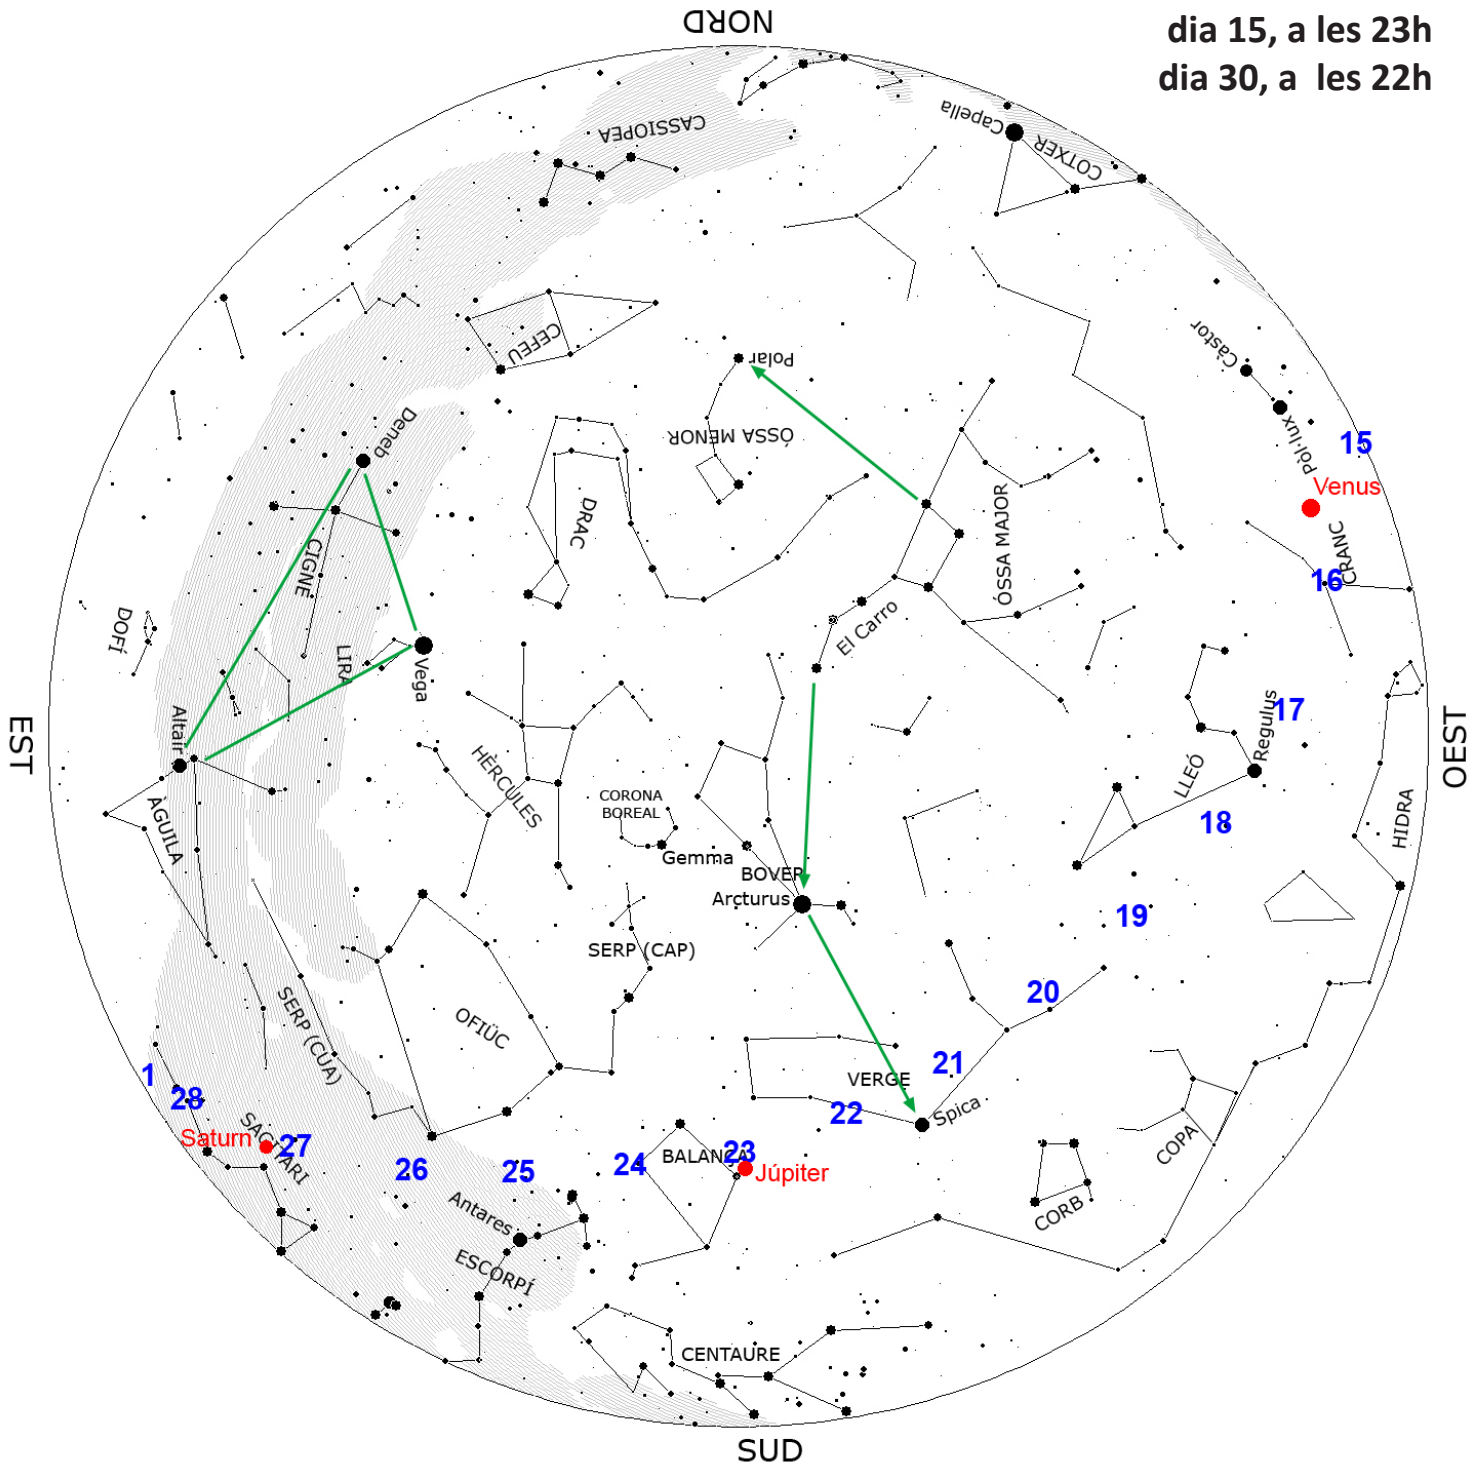

CARTA CELESTE

JUNY 2018

dia 1, a les 24h
dia 15, a les 23h
dia 30, a les 22h

Per identificar les estrelles en el cel, gireu la carta de manera que l'horitzó que esteu mirant quedi a la part baixa.

Els números de color blau indiquen la posició de la Lluna en els corresponents dies del mes.

Els punts vermells marquen la posició dels planetes visibles durant el mes.

Actualitzeu cada mes aquest mapa a <http://www.planetari.cat>

Baixeu-vos un programa de panoràmiques de cel nocturn a <http://www.nightshadesoftware.org>