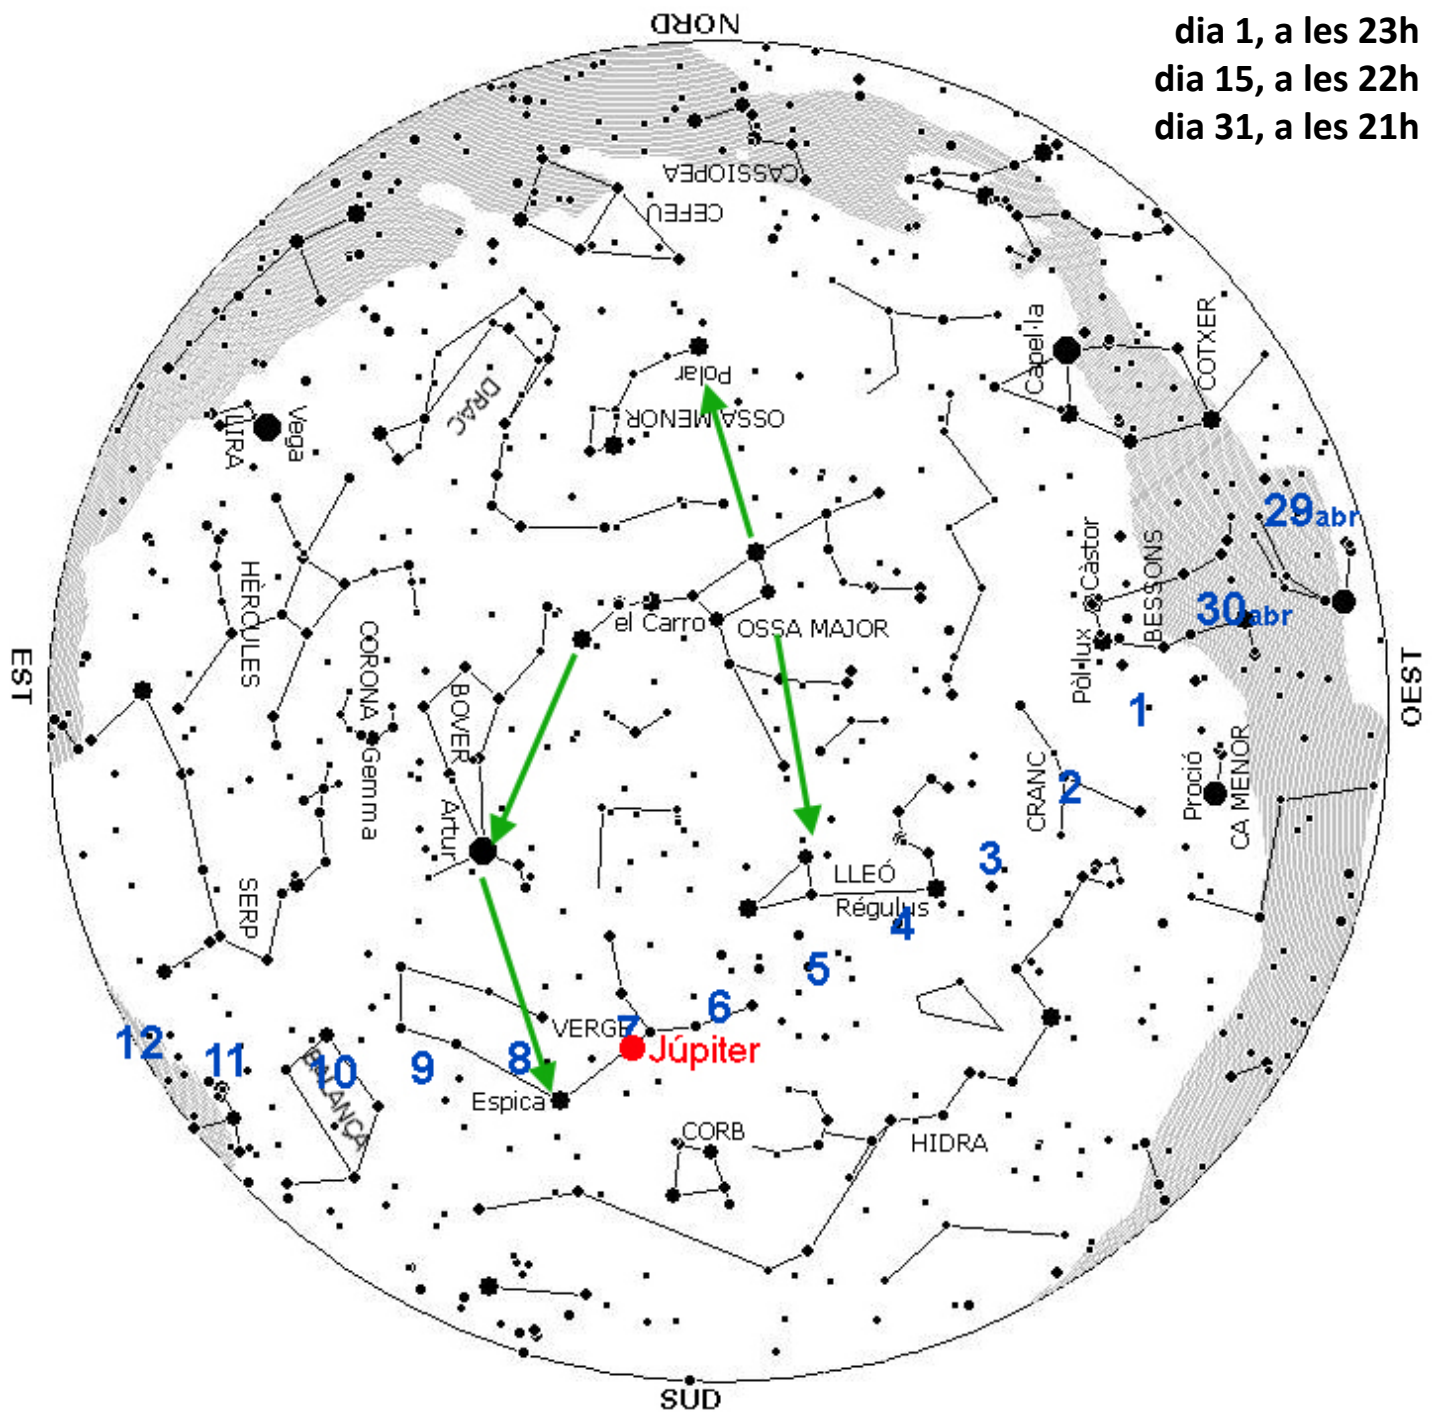

CARTA CELESTE

MAIG 2017

dia 1, a les 23h
dia 15, a les 22h
dia 31, a les 21h

Aquest mapa el podeu utilitzar a primeres hores de la nit.

Els números blaus indiquen la posició de la Lluna en els corresponents dies del mes. En vermell els planetes.

Aneu girant la carta i en cada punt cardinal localitzeu les estrelles i constel·lacions més brillants del cel:

Al **Nord** l'estrella **Polar** de l'Ossa Menor.

A l'**Oest** Ca Menor, Bessons i el Cotxer.

Al **Sud** el Lleó, **Arcturus** del Bover, **Spica** de la Verge i **Júpiter**. Al **zènit** el Carro de l'Ossa Major.

A l'**Est** **Vega** de la Lira i Hèrcules.

Actualitzeu cada mes aquesta carta del cel a <http://www.planetari.cat>