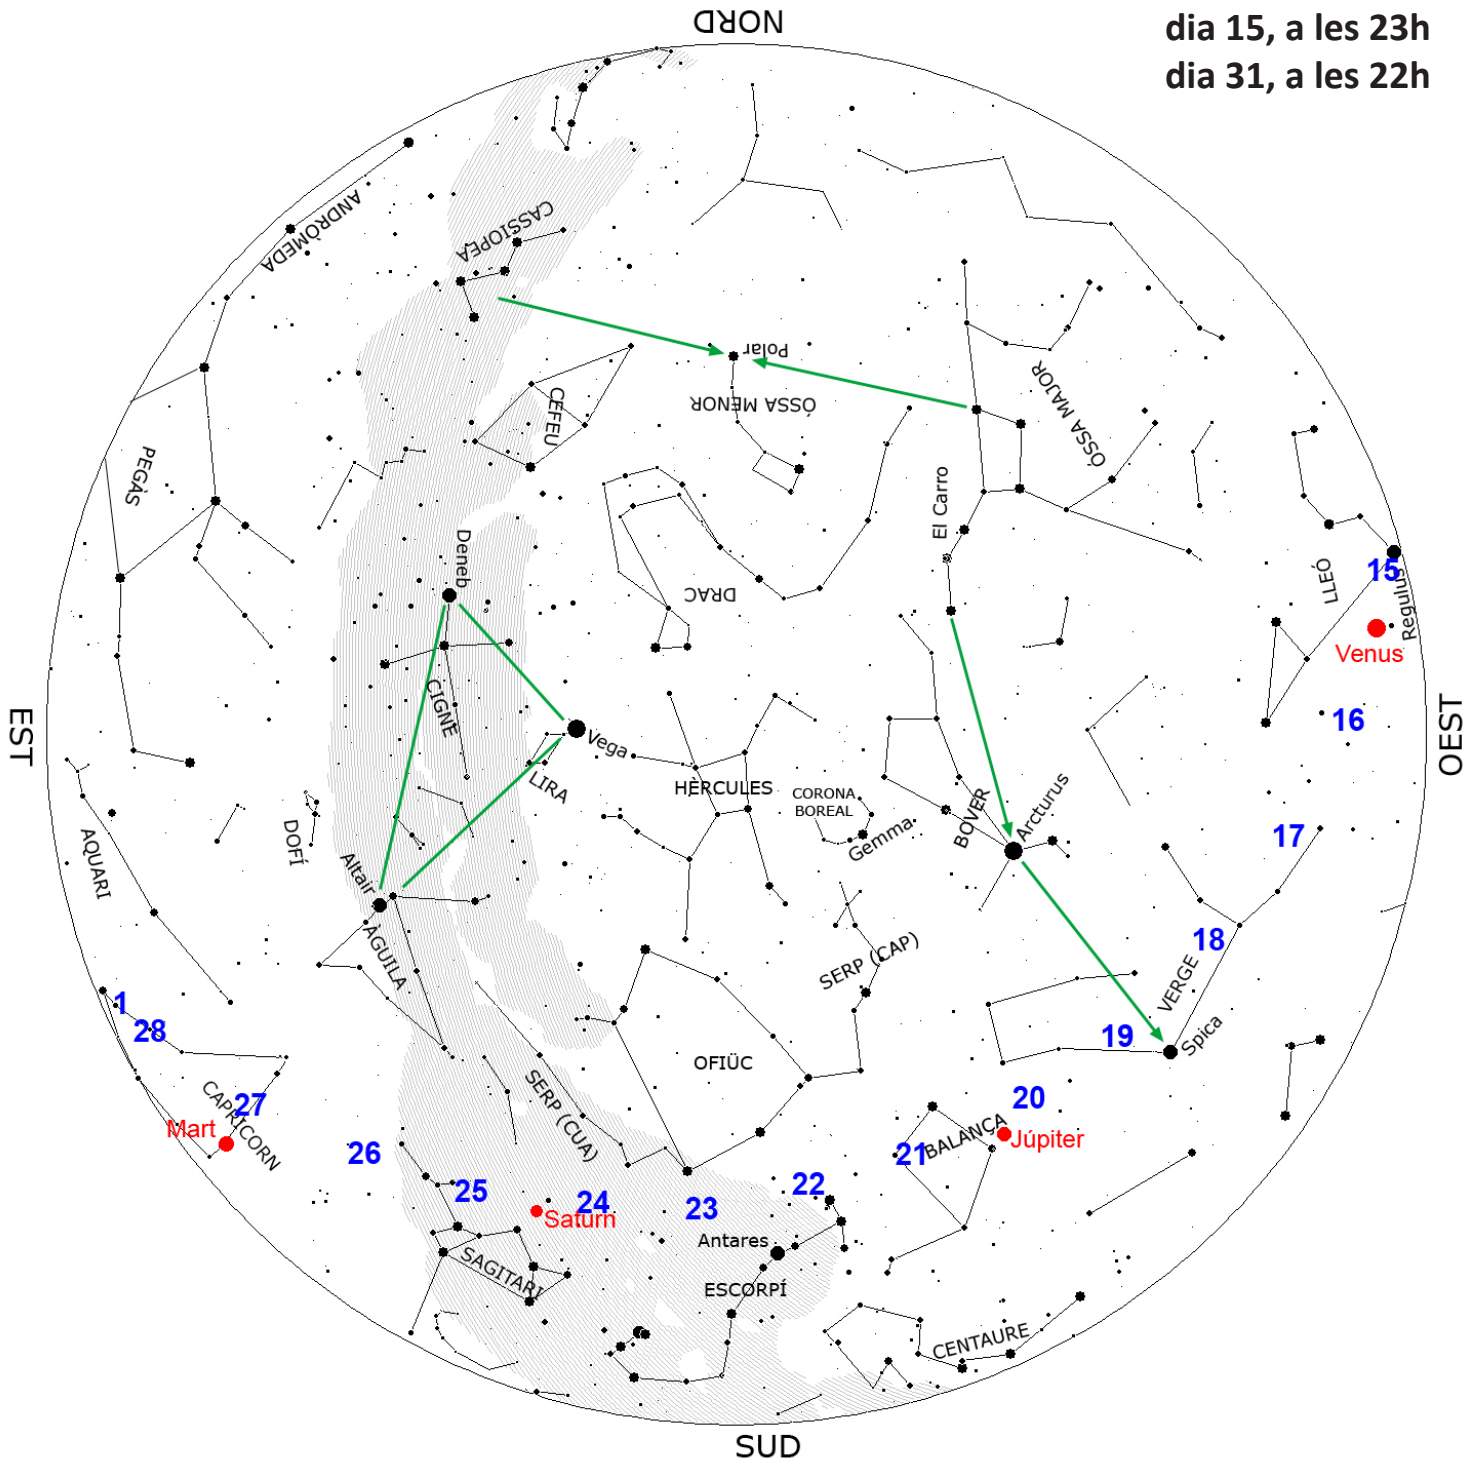

CARTA CELESTE

JULIOL 2018

dia 1, a les 24h
dia 15, a les 23h
dia 31, a les 22h

Per identificar les estrelles en el cel, gireu la carta de manera que l'horitzó que esteu mirant quedi a la part baixa.

Els números de color blau indiquen la posició de la Lluna en els corresponents dies del mes.

Els punts vermells marquen la posició dels planetes visibles durant el mes.

Actualitzeu cada mes aquest mapa a <http://www.planetari.cat>

Baixeu-vos un programa de panoràmiques de cel nocturn a <http://www.nightshadesoftware.org>