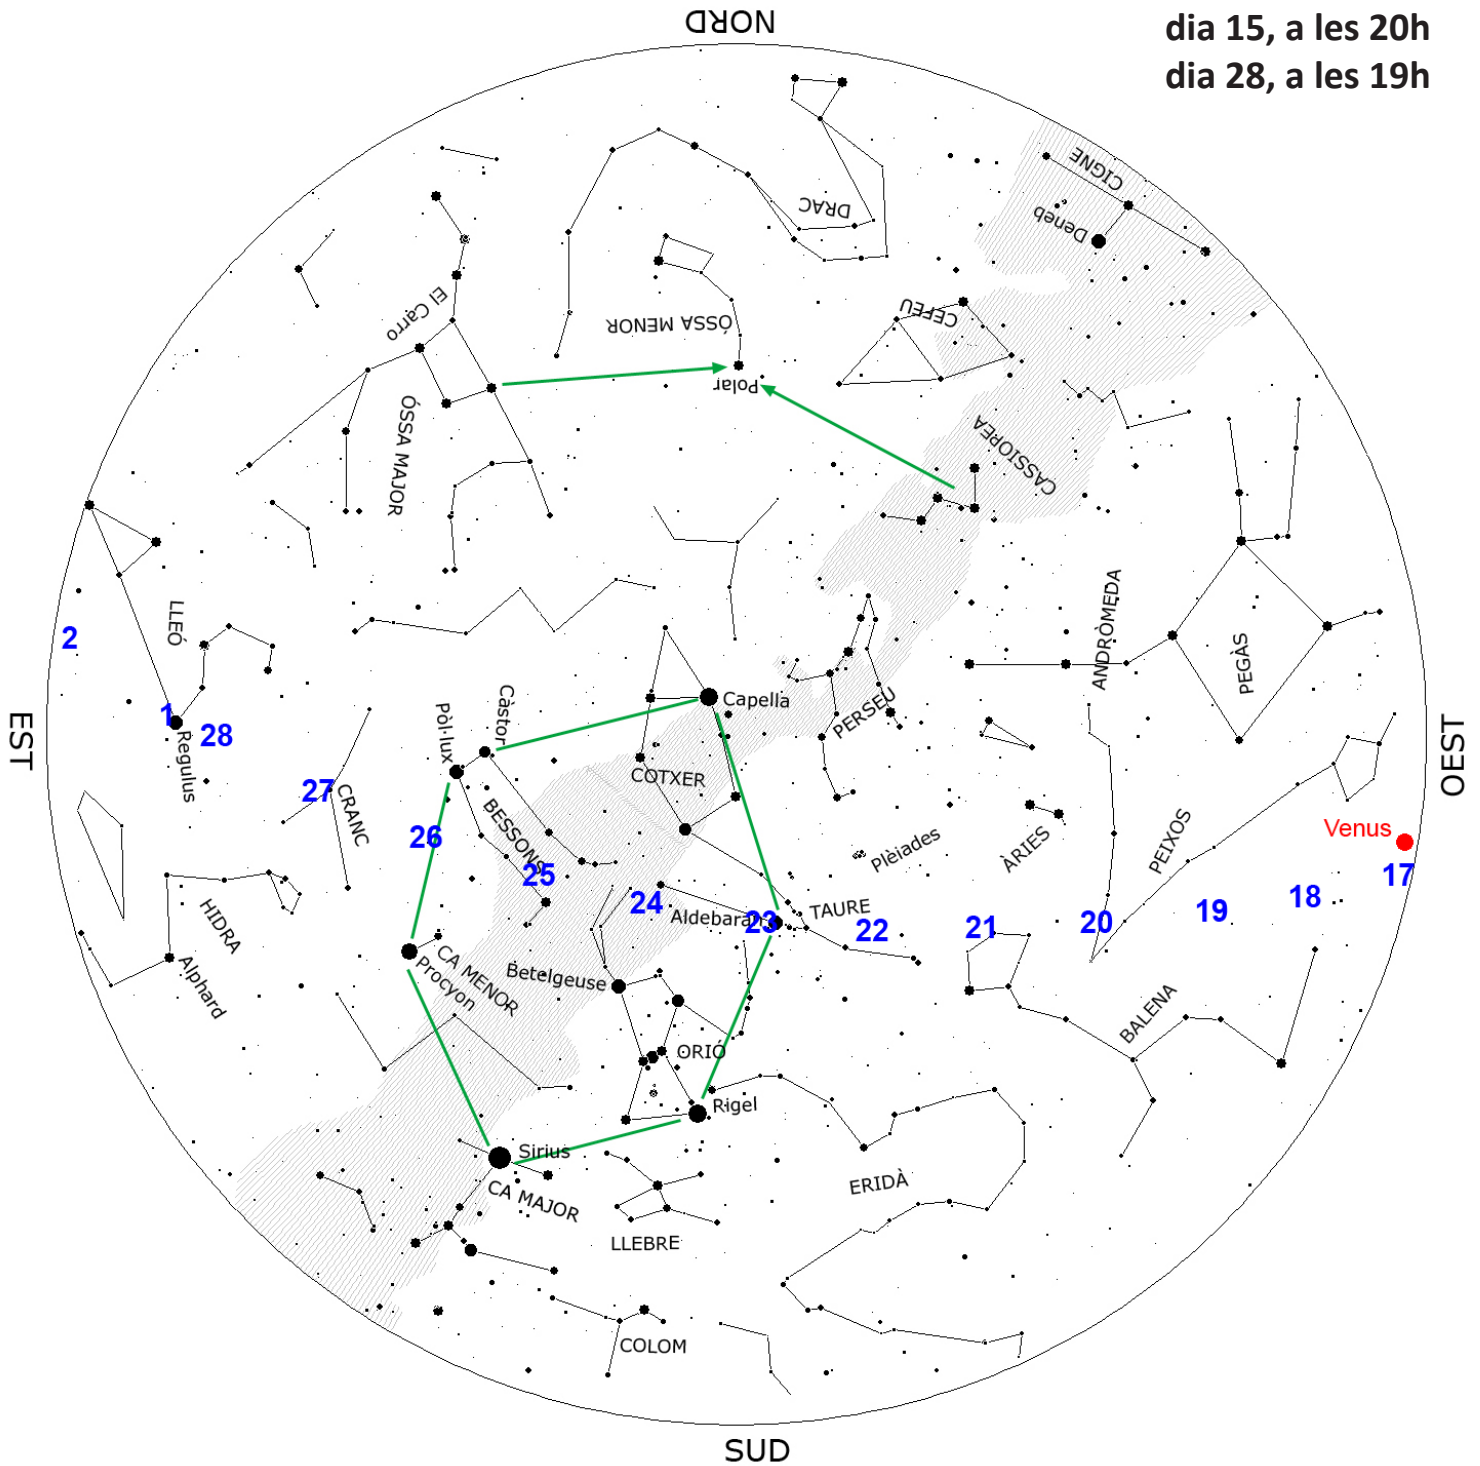

# CARTA CELESTE

## FEBRER 2018

dia 1, a les 21h  
dia 15, a les 20h  
dia 28, a les 19h

Per identificar les estrelles en el cel, gireu la carta de manera que l'horitzó que esteu mirant quedi a la part baixa.

*Els números de color blau indiquen la **posició de la Lluna** en els corresponents dies del mes.*

*Els punts vermells marquen la **posició dels planetes** visibles durant el mes.*

Actualitzeu cada mes aquest mapa a <http://www.planetari.cat>

Baixeu-vos un programa de panoràmiques de cel nocturn a <http://www.nightshadesoftware.org>