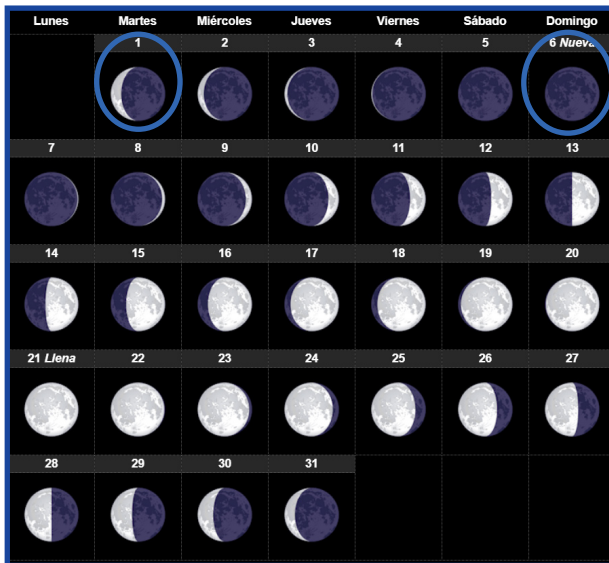

GENER 2019

**CALENDARI
GREGORIÀ**

És un **calendari solar**.

Comença l'any **2019**.

El mes té **31 dies**.

Dates importants:

1 - Inici del 1r mes

6 - Reis

RABI AL-AKHIR / DJUMADA AL-ULA 1440

GENER 2019

És un **calendari lunar**.

És l'any **1440**.

Venim del **Rabi Al-Akhir** que té **29 dies**.

Comença el **Djumada Al-Ula** que té **30 dies**.

Dates importants:

Comença el mes **Shi'eryuè** que té **30 dies**.

Dates importants:

6 - Inici del mes Shi'eryuè (12è mes)