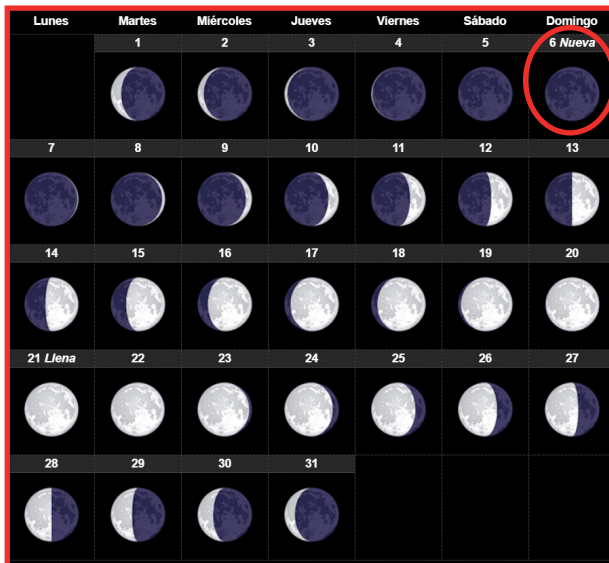

GENER 2019

**CALENDARI
GREGORIÀ**

És un **calendari solar**.

Comença l'any **2019**.

El mes té **31 dies**.

Dates importants:

1 - Inici del 1r mes

6 - Reis

RABI AL-AKHIR / DJUMADA AL-ULA 1440

GENER 2019

És un **calendari lunar**.

És l'any **1440**.

Venim del **Rabi Al-Akhir** que té **29 dies**.

Comença el **Djumada Al-Ula** que té **30 dies**.

Dates importants:

8 - Inici del mes Djumada Al-Ula (5è mes)

**CALENDARI
MUSULMÀ**

SHIYIYUÈ / SHI'ERYUÈ 4716

GENER 2019

**CALENDARI
XINÈS**

És un **calendari solar i lunar**.

És **l'any 4716 - Any del Gos**.

Venim del **Shiyiyuè** que té **30 dies**.