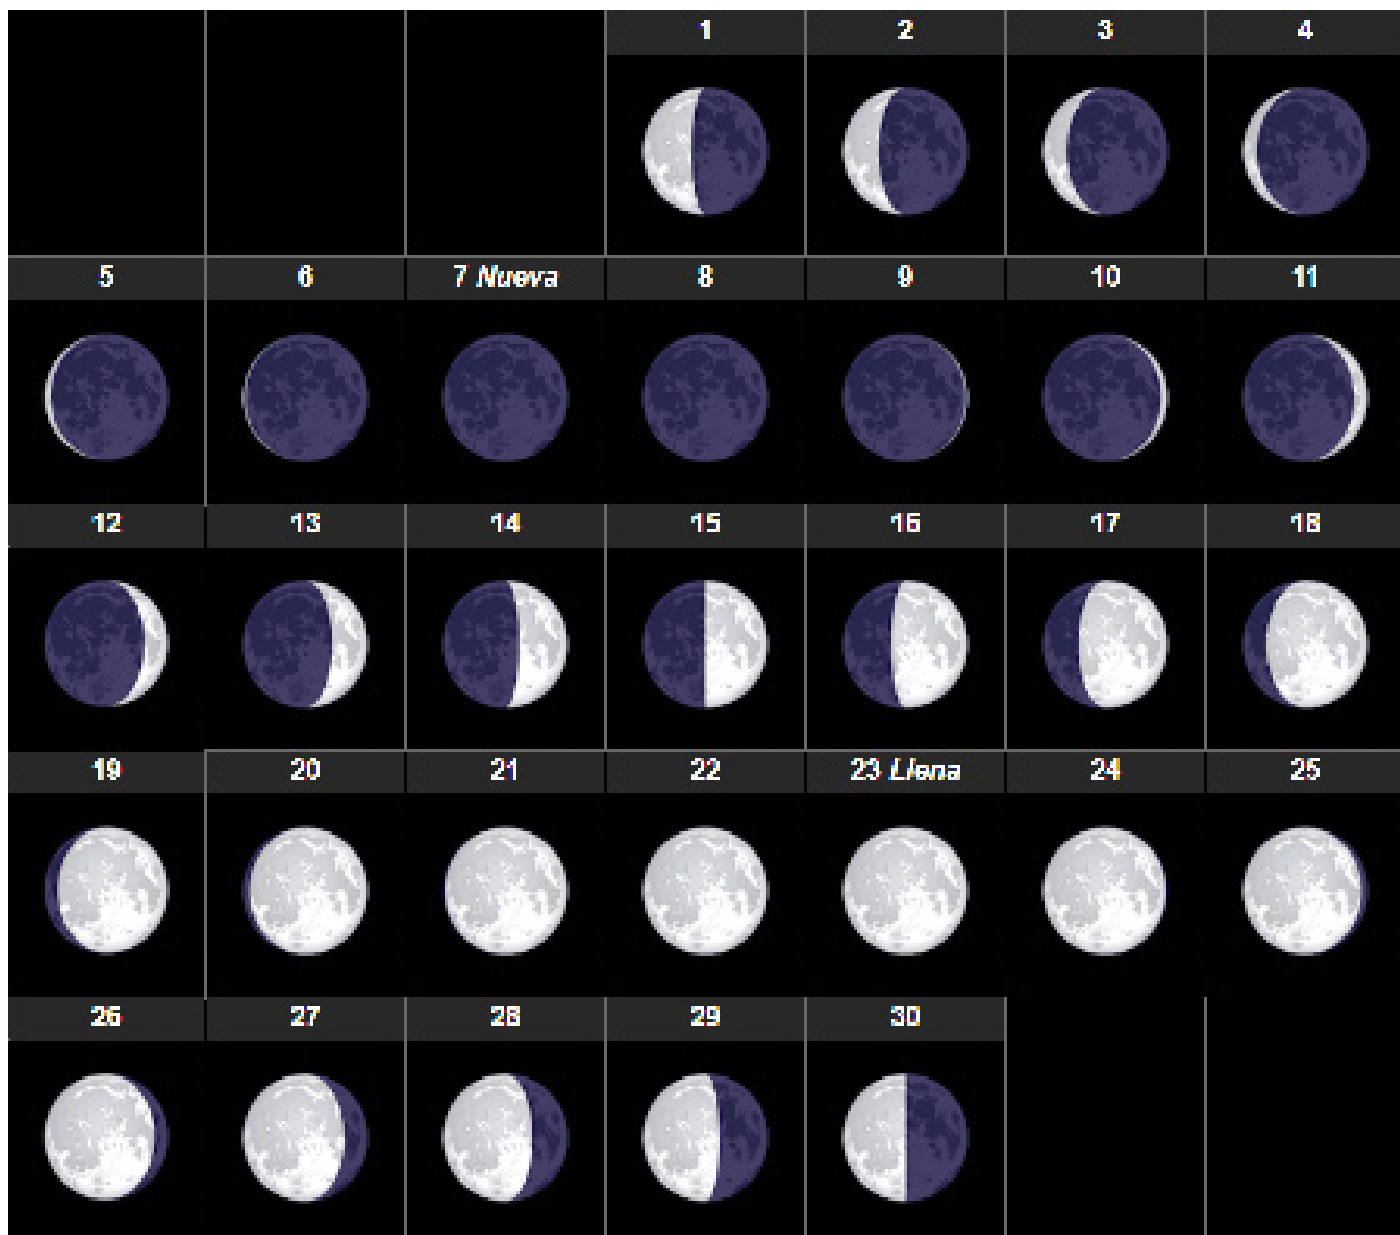

# LES LLUNES DEL MES

Mireu cada dia el cel i busqueu la Lluna.  
Si la veieu, dibuixeu-la i escriviu quan l'heu vist (MATÍ, TARDA O NIT).