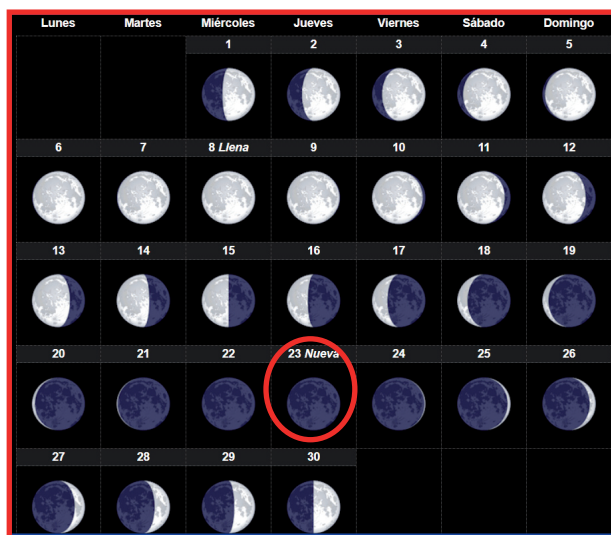

9 - Dijous Sant

10- Divendres Sant

12- Pasqua

13 - Dilluns de Pasqua

23 - Sant Jordi

SHABAN / RAMADAN 1441

ABRIL 2020

**CALENDARI
MUSULMÀ**

És un **calendari lunar**.

És l'any **1441**.

Venim del **Shaban** que té **29 dies**.

Comença el **Ramadan** que té **30 dies**.

Dates importants:

8 - Lailat Al Bara'a

24 - Inici del mes Ramadan (9è mes)

SANYUÈ / SIYUÈ 4718

ABRIL 2020

**CALENDARI
XINÈS**

És un **calendari solar i lunar**.

És **l'any 4718 - Any de la Rata**.

Venim del **Sanyuè** que té **30 dies**.

Comença el mes **Siyuè** que té **30 dies**.

Dates importants:

23 - Comença el mes Siyuè (4t mes)