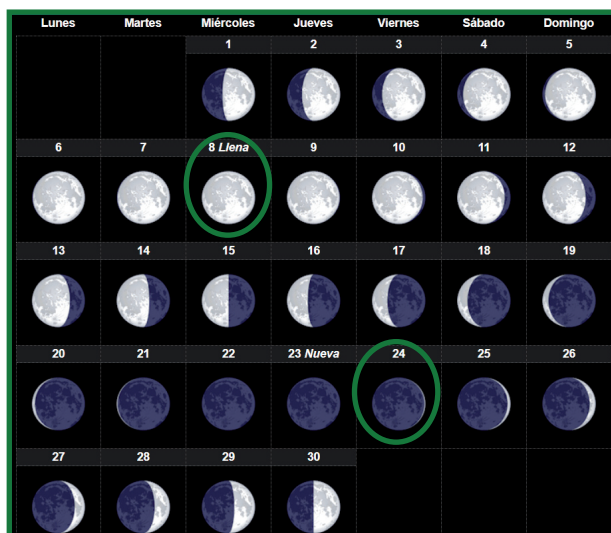

9 - Dijous Sant

10- Divendres Sant

12- Pasqua

13 - Dilluns de Pasqua

23 - Sant Jordi

SHABAN / RAMADAN 1441

ABRIL 2020

**CALENDARI
MUSULMÀ**

És un **calendari lunar**.

És l'any **1441**.

Venim del **Shaban** que té **29 dies**.

Comença el **Ramadan** que té **30 dies**.

Dates importants:

8 - Lailat Al Bara'a

24 - Inici del mes Ramadan (9è mes)

SANYUÈ / SIYUÈ 4718

ABRIL 2020

**CALENDARI
XINÈS**

És un **calendari solar i lunar**.

És **l'any 4718 - Any de la Rata**.

Venim del **Sanyuè** que té **30 dies**.

Comença el mes **Siyuè** que té **30 dies**.

Dates importants:

23 - Comença el mes Siyuè (4t mes)