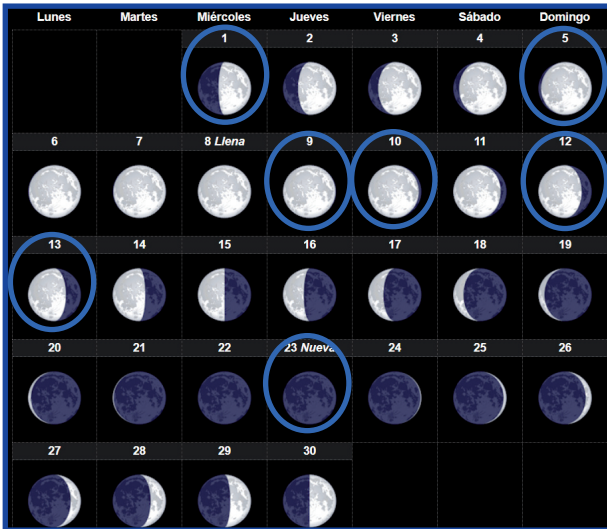

ABRIL 2020

**CALENDARI
GREGORIÀ**

És un **calendari solar**.

És l'any **2020**.

El mes té **30 dies**.

Dates importants:

1 - Inici del 4t mes

5 - Rams

9 - Dijous Sant

10- Divendres Sant

12- Pasqua

13 - Dilluns de Pasqua

23 - Sant Jordi

SHABAN / RAMADAN 1441

ABRIL 2020

**CALENDARI
MUSULMÀ**

És un **calendari lunar**.

És l'any **1441**.

Venim del **Shaban** que té **29 dies**.

Comença el **Ramadan** que té **30 dies**.

Dates importants:

8 - Lailat Al Bara'a

24 - Inici del mes Ramadan (9è mes)

SANYUÈ / SIYUÈ 4718

ABRIL 2020

**CALENDARI
XINÈS**

És un **calendari solar i lunar**.

És **l'any 4718 - Any de la Rata**.

Venim del **Sanyuè** que té **30 dies**.

Comença el mes **Siyuè** que té **30 dies**.

Dates importants:

23 - Comença el mes Siyuè (4t mes)