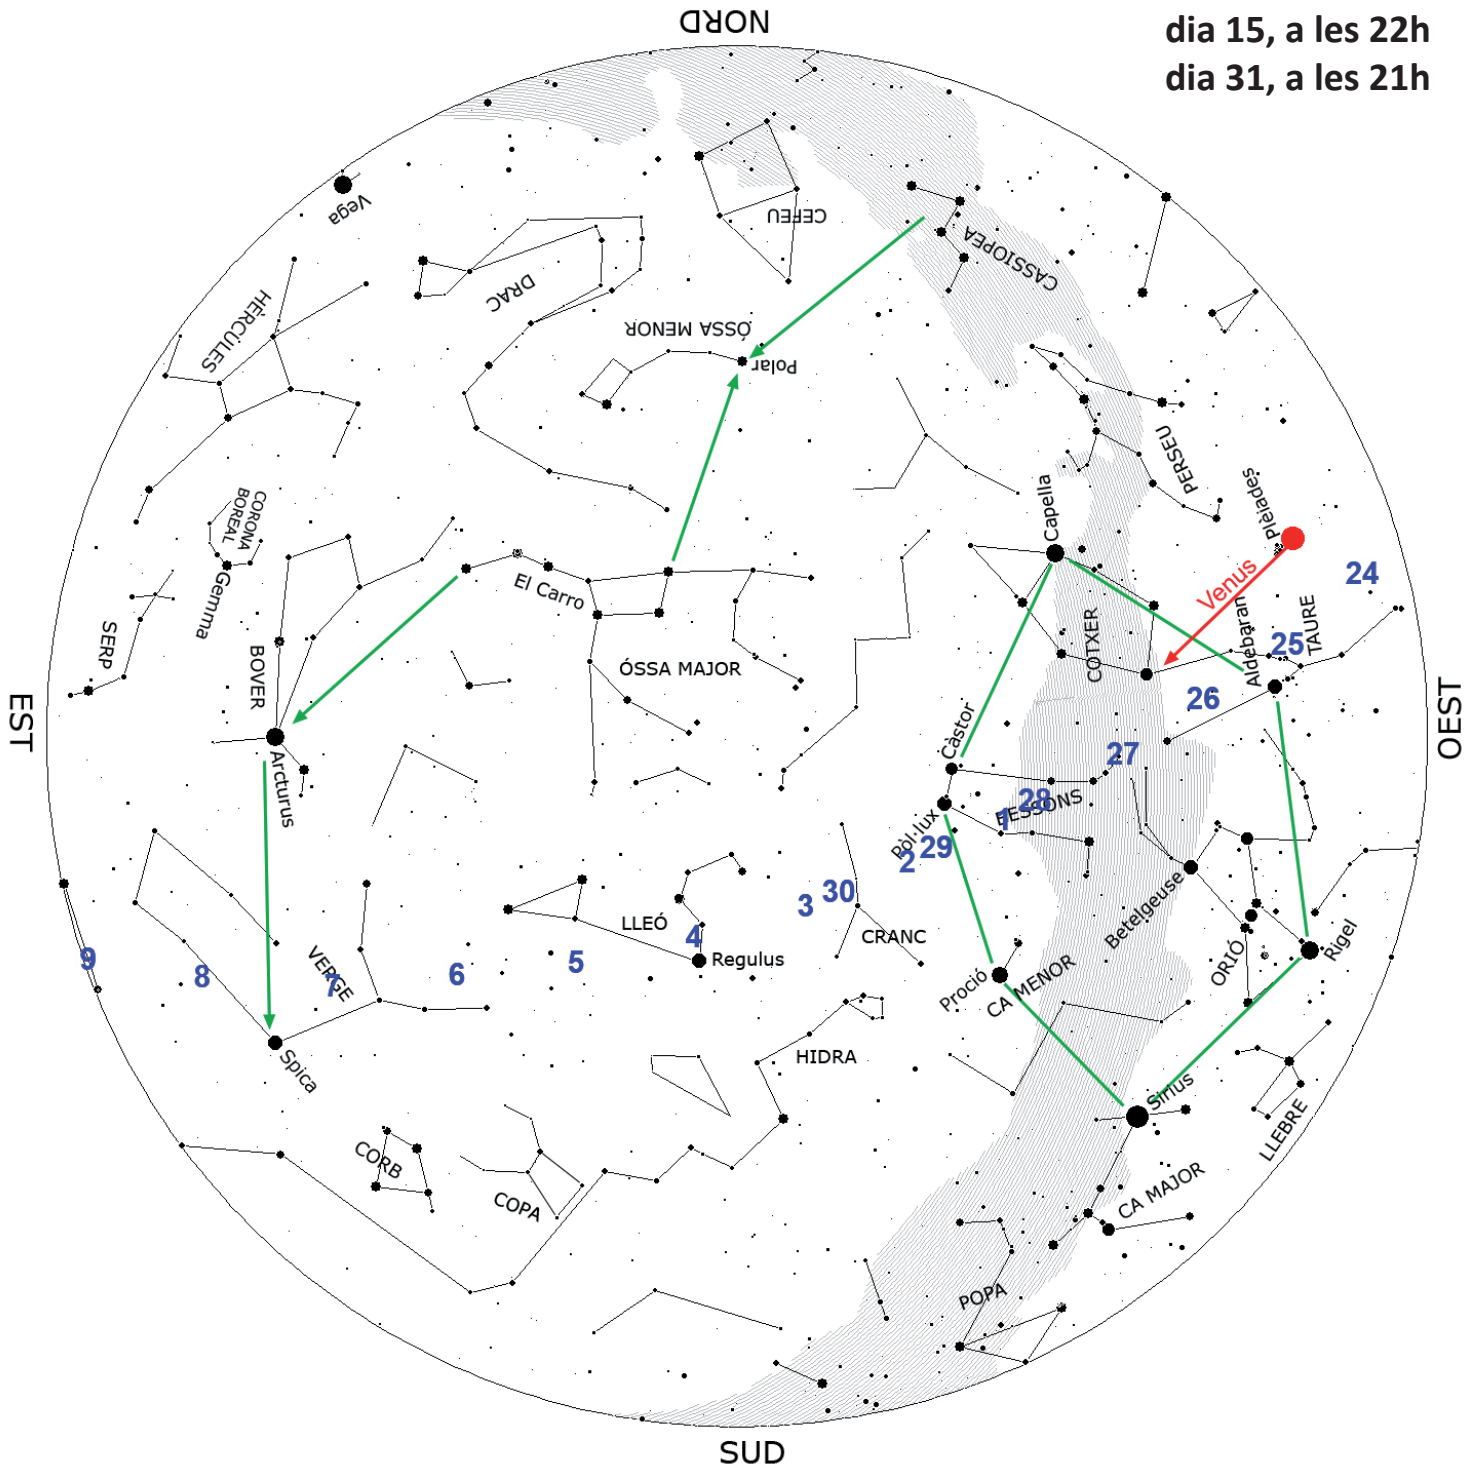

CARTA CELESTE

ABRIL 2020

dia 1, a les 23h
dia 15, a les 22h
dia 31, a les 21h

Per identificar les estrelles en el cel, gireu la carta de manera que l'horitzó que esteu mirant quedi a la part baixa.

*Els números de color blau indiquen la **posició de la Lluna** en els corresponents dies del mes.*

*Els punts vermells marquen la **posició dels planetes** visibles durant el mes.*

Actualitzeu cada mes aquest mapa a <http://www.planetari.cat>

Baixeu-vos un programa de panoràmiques de cel nocturn a <http://www.nightshadesoftware.org>