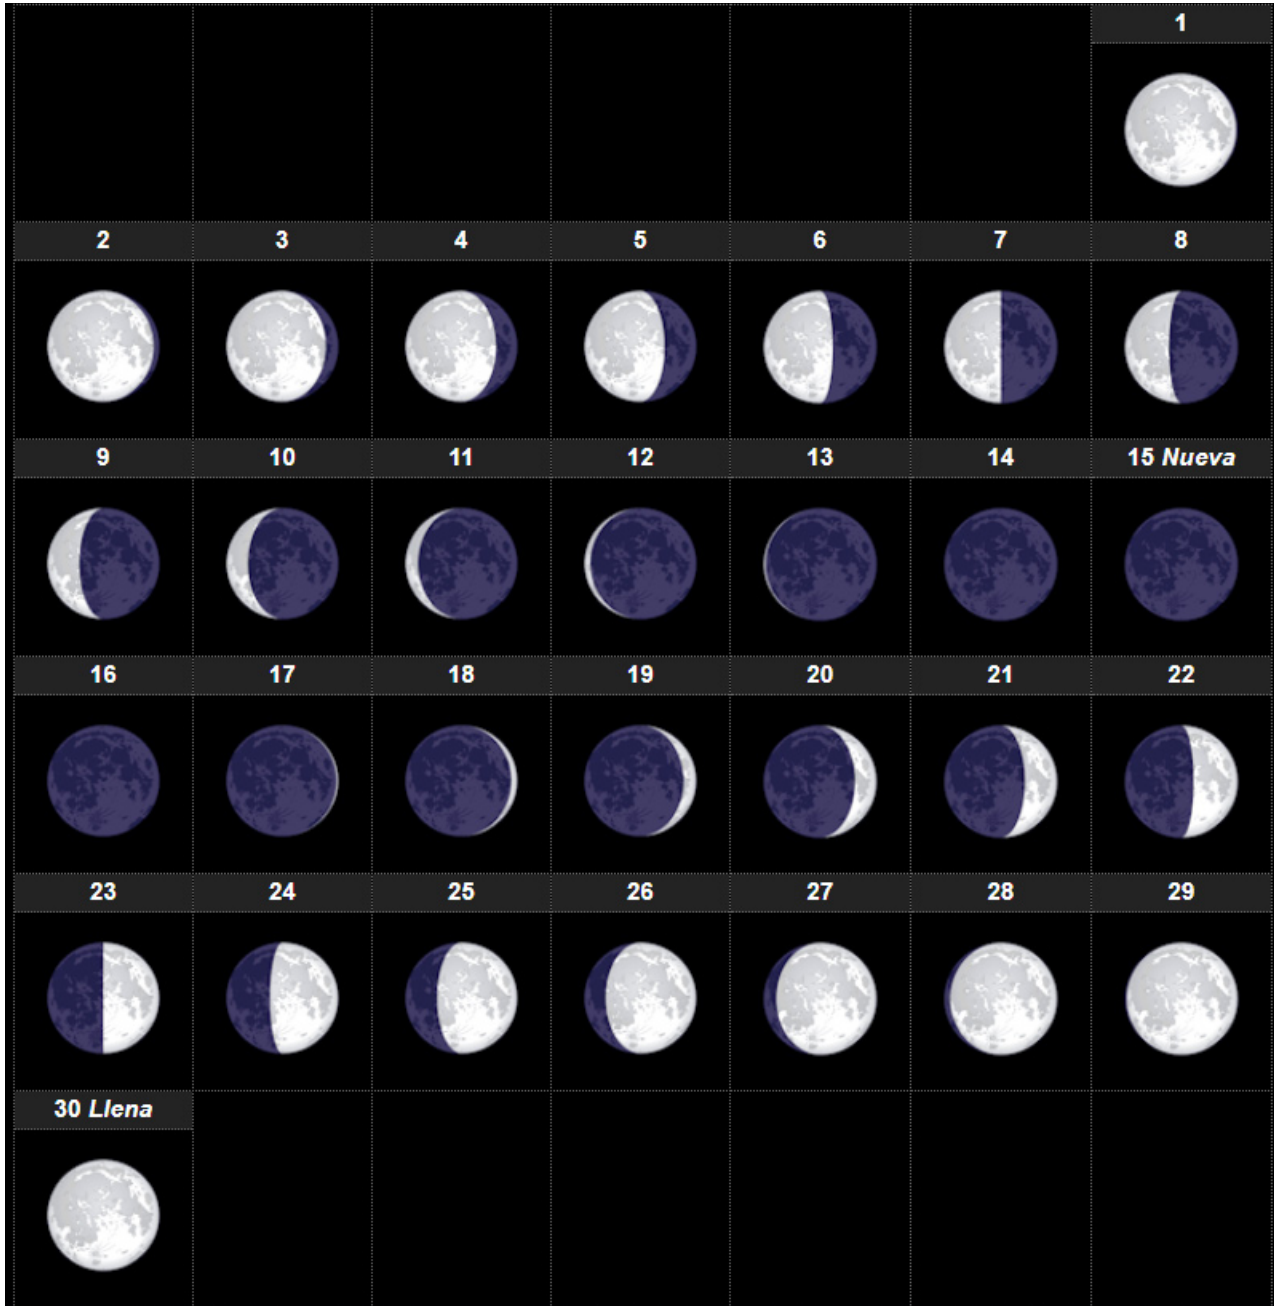

LES LLUNES DEL MES

NOVEMBRE 2020

LES LLUNES DEL MES

NOVEMBRE 2020

							1 
2 	3 	4 	5 	6 	7 	8 	
9 	10 	11 	12 	13 	14 	15 	
16 	17 	18 	19 	20 	21 	22 	
23 	24 	25 	26 	27 	28 	29 	
30 							

Mireu cada dia el cel i busqueu la Lluna.

Si la veieu, dibuixeu-la i escriviu quan l'heu vist (MATÍ, TARDA O NIT).